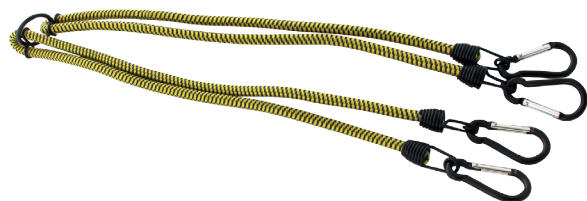

 1 x 80 cm + 1 x 100 cm

 12 pcs.

5 425002 322175

SNAP FIX

BCSNFC80100

Bungee cord 2 safety hook
Sicherheits Haken
Veiligheidshaken

 1 x 100 cm

 12 pcs.

5 425002 322205

SNAP HOOK FIX

BCSHFC80100

Bungee cord 1 safety hook - 1 hook reinforced with steel
1 Sicherheits Haken - verstärkt mit Stahl
1 Veiligheidshaak - Verstevigd met staal

 1 x 100 cm

 12 pcs.

5 425002 322199

LOOP WITH HOOK

BCFERBL50200D

Bungee cord Loop with 1 hook
Expanderschlingen
Snelspanners

 10 pcs. ø 5 mm x 20 cm

 12 pcs.

5 425002 324131

QUATRO FIX

BCQFC80440

Spider with 4 safety hook
Sicherheits Haken
Veiligheidshaken

 4 x 40 cm

 12 pcs.

5 425002 322182

BUNGEE BALL

BCBBB50150D

Bungee cord Loop with ball
Expanderschlingen
Snelspanners

8 pcs. ø 5 mm x 15 cm